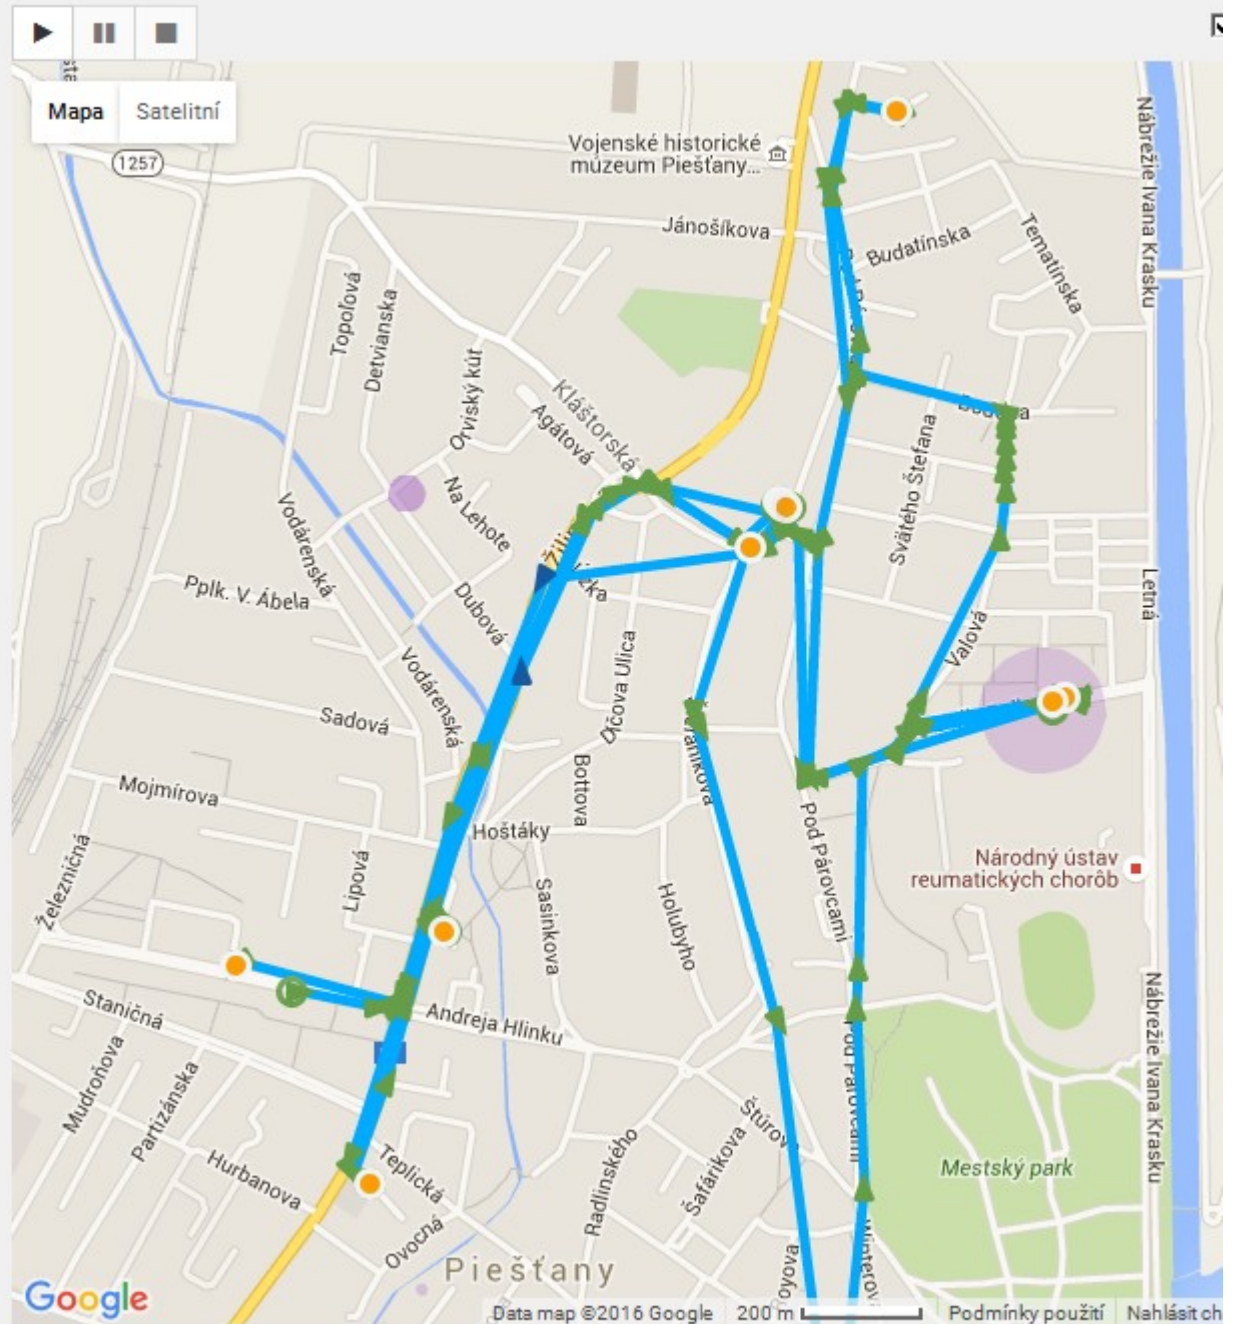

Pohyb vozidla na mape za aktuálny deň

07:43
17.05.2016

SK, Piešťany,
Štefánikova

14,0km za 00:33:57
Priemerná rýchl... 24km/h
Maximálna rýchl... 51km/h

21:22
17.05.2016

SK, Piešťany,
Štefánikova

Stav tachometra 210 856,3km

Čerpanie PHM

PREHLAD VOZIDIEL

POZÍCIA V MAPE

História ▾

SERVIS ▾

ŠTATISTIKY ▾

NASTAVENIE ▾

Klient ▾

Odkaz na pozíciu vozidla

Služba ZDARMA – užitočný link pre zákazníkov – jedna z viacerých možností ako sledovať pohyb vozidla aj cez mobil.

positrex GPS MONITORING SYSTEM									
PREHLAD VOZIDIEL									
POZÍCIA V MAPE									
História ▾									
SERVIS ▾									
ŠTATISTIKY ▾									
NASTAVENIE ▾									
Klient ▾									
PREDAJCA ▾									
ODKAZ									
Fakturácia ▾									
CIU									
Šímová Laura ▾									
◆	Meno ◆	Jednotka ◆	Platnosť od ◆	Platnosť do ◆	Stav ◆	Odkaz ◆	+		
1	sledovanie v mobile	Jazdy so Satel monitor - Škoda Superb	03.02.2016 00:00	29.02.2016 23:59	Neplatný	http://px3.satelcar.sk:80/linkToPosition/map.htm?URL=m28ou1jgw9vc			
2	Tracker	Jazdy so Satel monitor - Škoda Superb	04.03.2016 00:00	31.05.2016 23:59	Platný	http://px3.satelcar.sk:80/linkToPosition/map.htm?URL=esuxhawwbo0x			