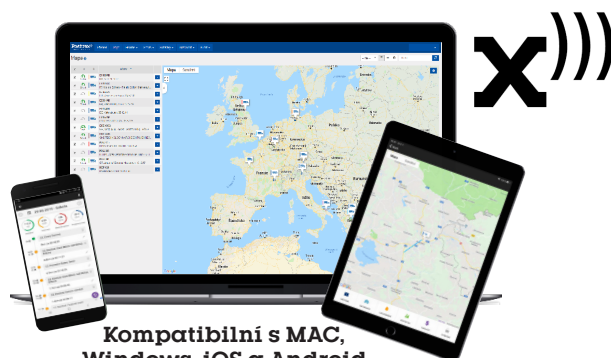

A víte, kde je máte ..

UNIKÁTNÍ ŘEŠENÍ PRO MONITORING A ZABEZPEČENÍ VOZIDEL A ZÁSILEK

ZÁKLADNÍ FUNKCE A PARAMETRY

- » Okamžitá lokalizace vozu
- » Historie pohybu v mapě
- » Ujetá vzdálenost v km
- » Automaticky generuje knihu jízd
- » Nastavení geozóny pro střežení
- » Pohybový senzor - rychlost a směr
- » Měření teploty, tlaku, vlhkosti a náklonu
- » Magnetické přichycení s detekcí sundání
- » Dlouhodobá výdrž baterie v řádu měsíců až let dle libovolného výběru režimu chování
- » Nabíjení přes USB nebo na trvalé napájení*
- » Rozměry a váha:
 - » TotalTracker - 120 x 80 x 24 mm - 220g
 - » TotalFinder - 177 x 85 x 25 mm - 550g
- » IP65 - voděodolný
- » Pokrytí po celém světě

TotalTracker

TotalFinder

Kompatibilní s MAC, Windows, iOS a Android

* pouze v případě kabelové verze